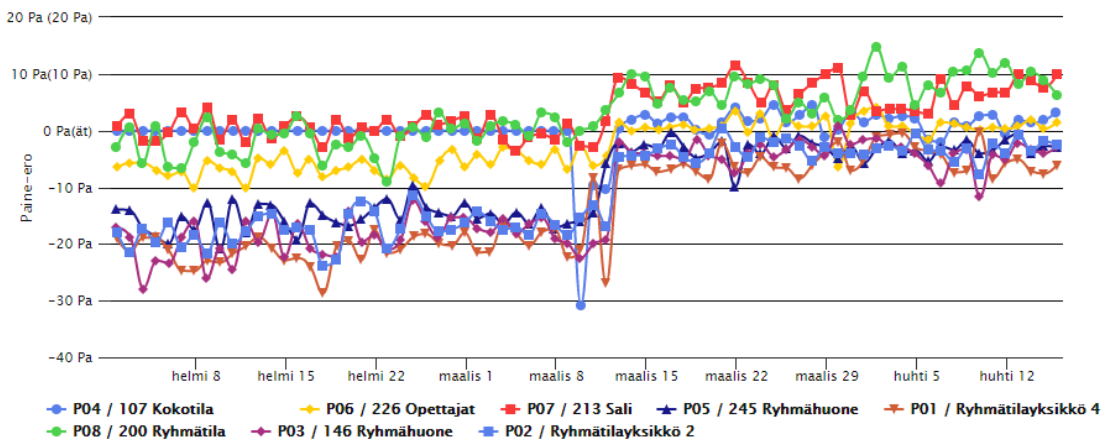

Tuusula - Pellavan päiväkoti

Pohjakuva: <https://drive.google.com/open?id=1WdjUMV5T00MWbtBQWPwYFhtgZO18OxlC>

24h keskiarvot

Kota
21,5 °C

Paine-ero
0.1 Pa

Co2
427.3

TVOC-ohjelma
164

Aikajana

01.02.21 09.11 - 16.04.21 09.11 ▾

14K

Viikko

1kk (1kk)

Anturivertailu

Paine-ero ▾

Tapahtumaloki

Ta	Ar	Lu	Vi
15.03.2021 14:13		C:	K:
09.03.2021 10:58		Ar:	d: in
09.03.2021 10:58		Ar:	d:
09.03.2021 09:29		Pt	
08.03.2021 10:28		Is	te
08.03.2021 10:25		Vi	